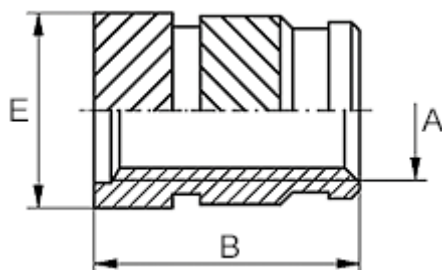

Varenummer: 12861000035800
Beskrivelse: KLEE-coil 861 000 035.800
M3,5 Messing

Mål

Anbefalet huldia. W +0,1	= 4.8
Indvendigt gevind A	= M3,5
Længde B	= 5.8
Mindsteafstand til kant	= 2.5
Udvendig diameter E	= 5.4